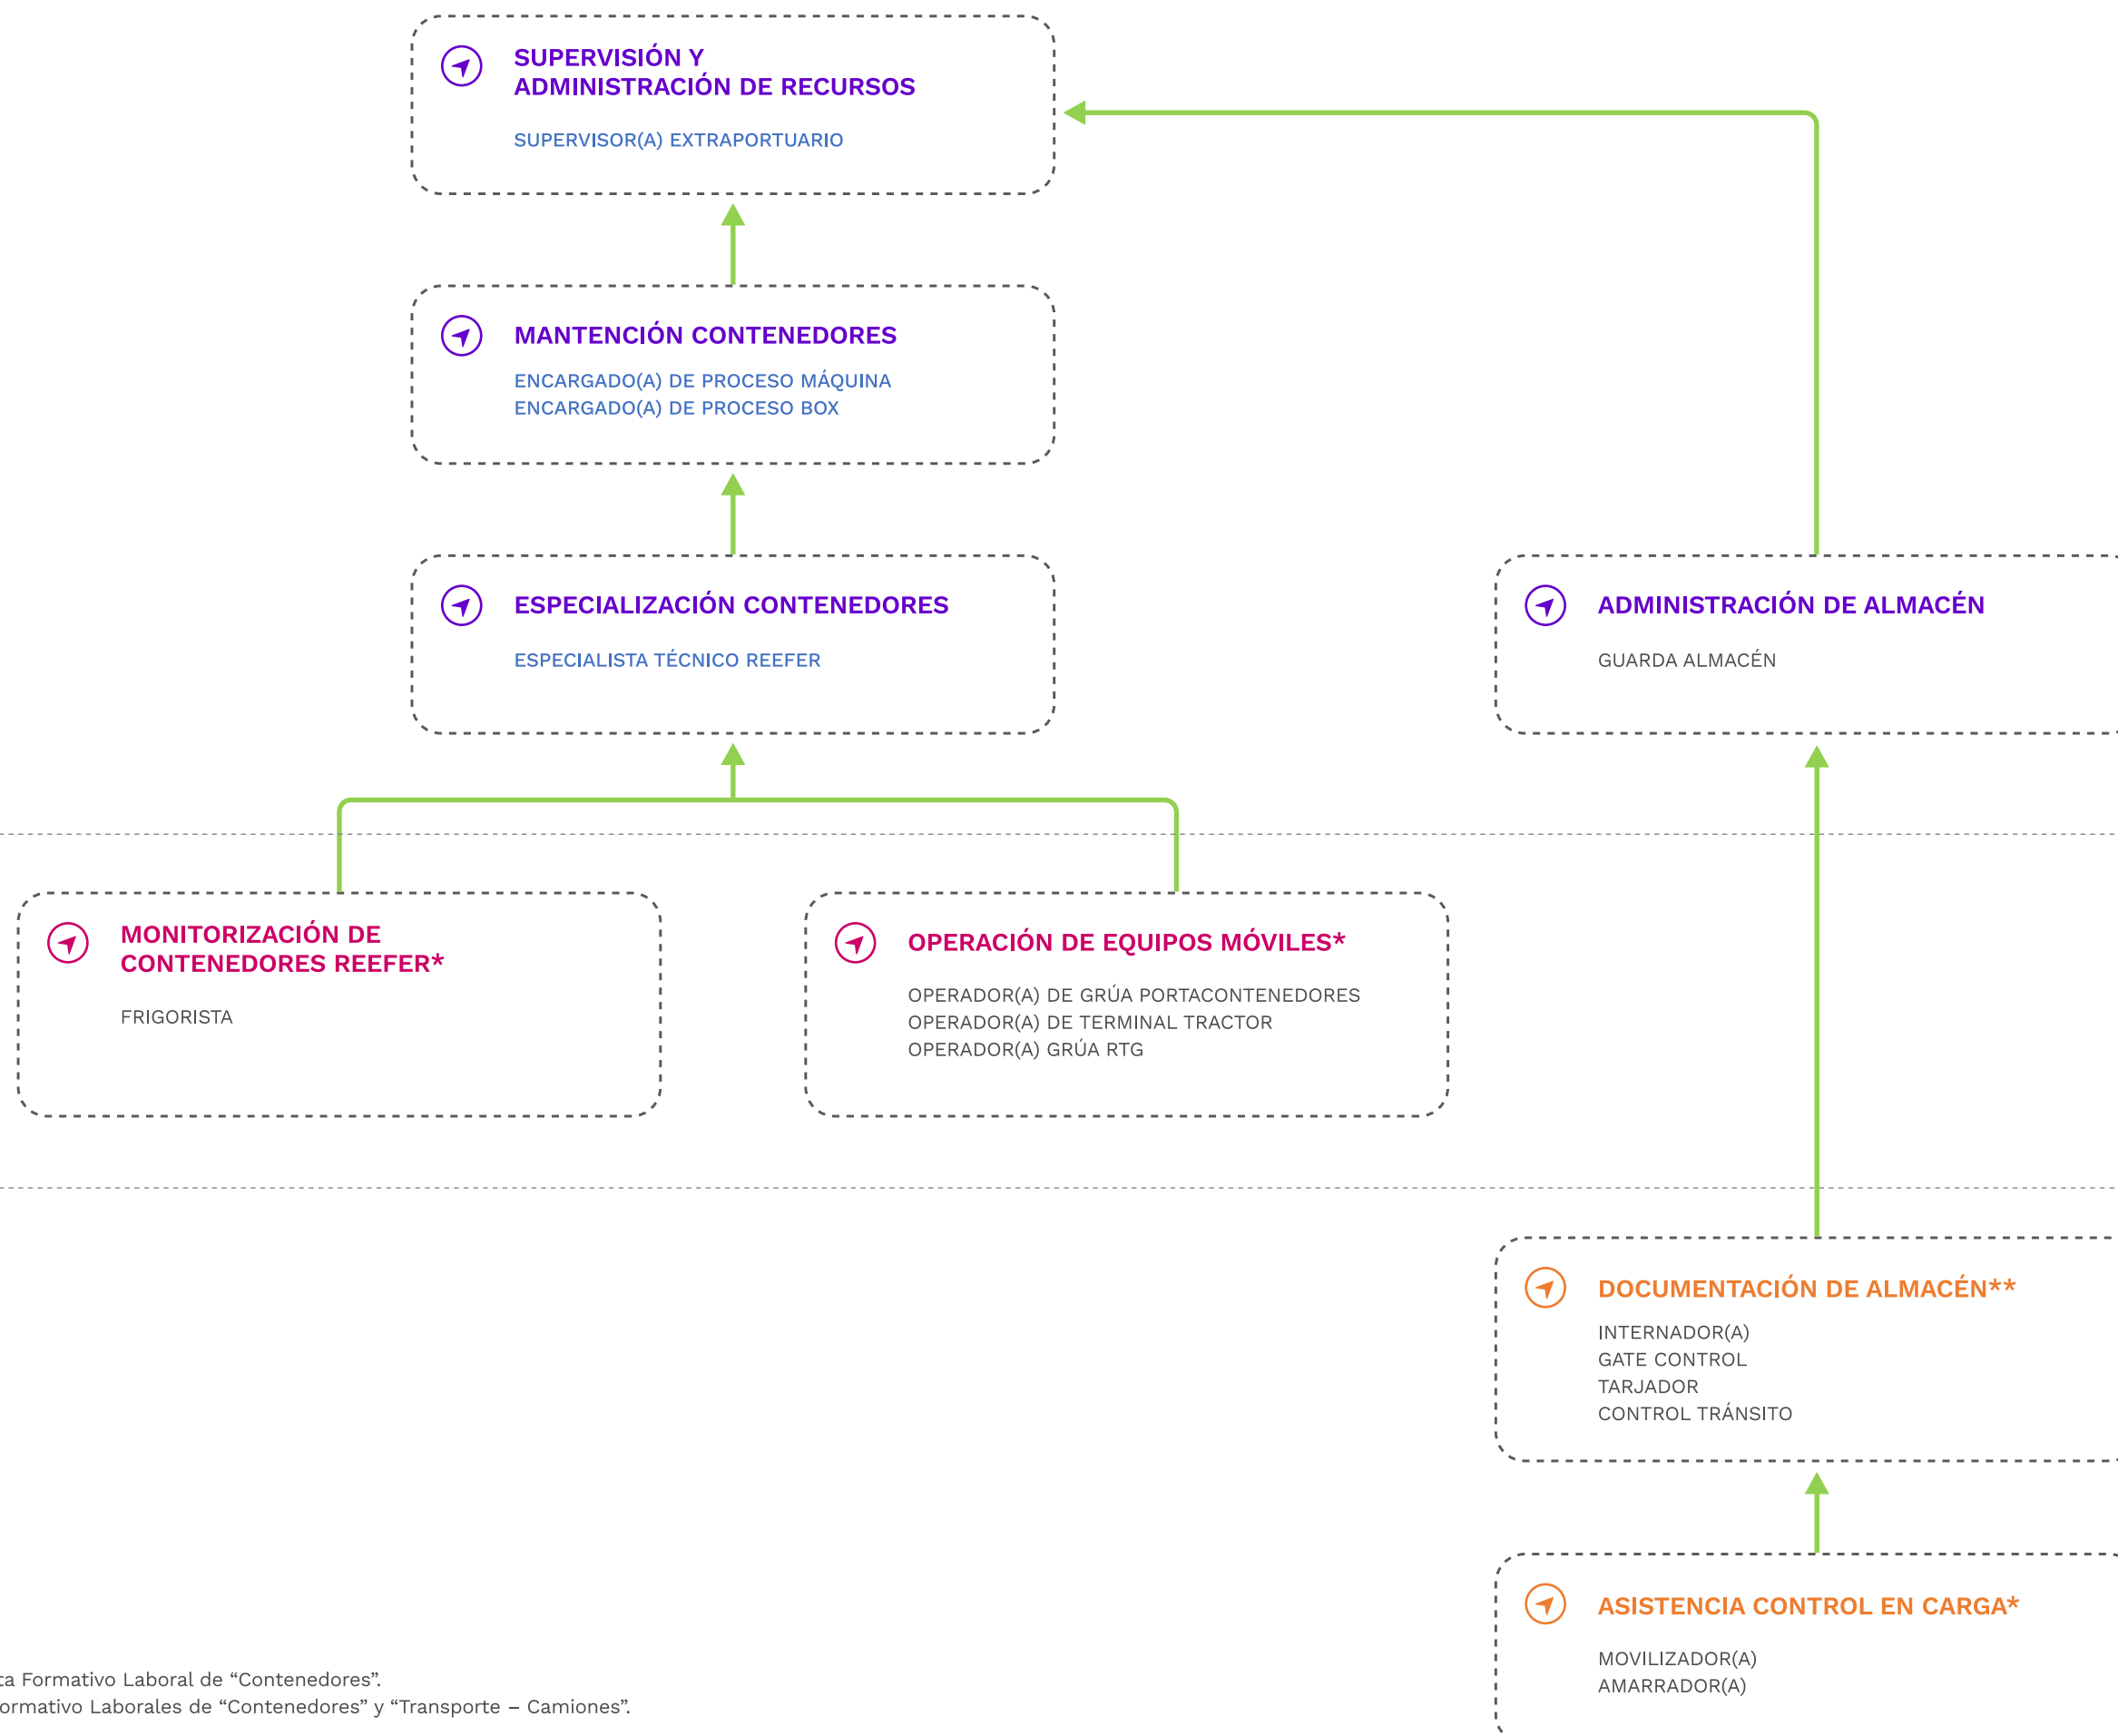

Ruta Formativo-Laboral de Proceso Depósito

NIVEL MCTP

- 5**
- Título Profesional
 - Certificaciones equivalentes:
 - Certificación ChileValora Nivel 5
 - Certificación asociada a especializaciones u oficios especializados Nivel 5

- 4**
- Título Técnico Nivel Superior
 - Certificaciones equivalentes:
 - Certificación ChileValora Nivel 4
 - Certificación asociada a especializaciones u oficios especializados Nivel 4

- 3**
- Título Técnico de Nivel Medio
 - Certificaciones equivalentes:
 - Certificación ChileValora Nivel 3
 - Certificación asociada a Programas de Oficios Nivel 3

- 2**
- Certificaciones equivalentes:
 - Certificación ChileValora Nivel 2
 - Certificación asociada a Programas de Oficios Nivel 2

*Estas Cualificaciones también están presentes en las Ruta Formativo Laboral de “Contenedores”.