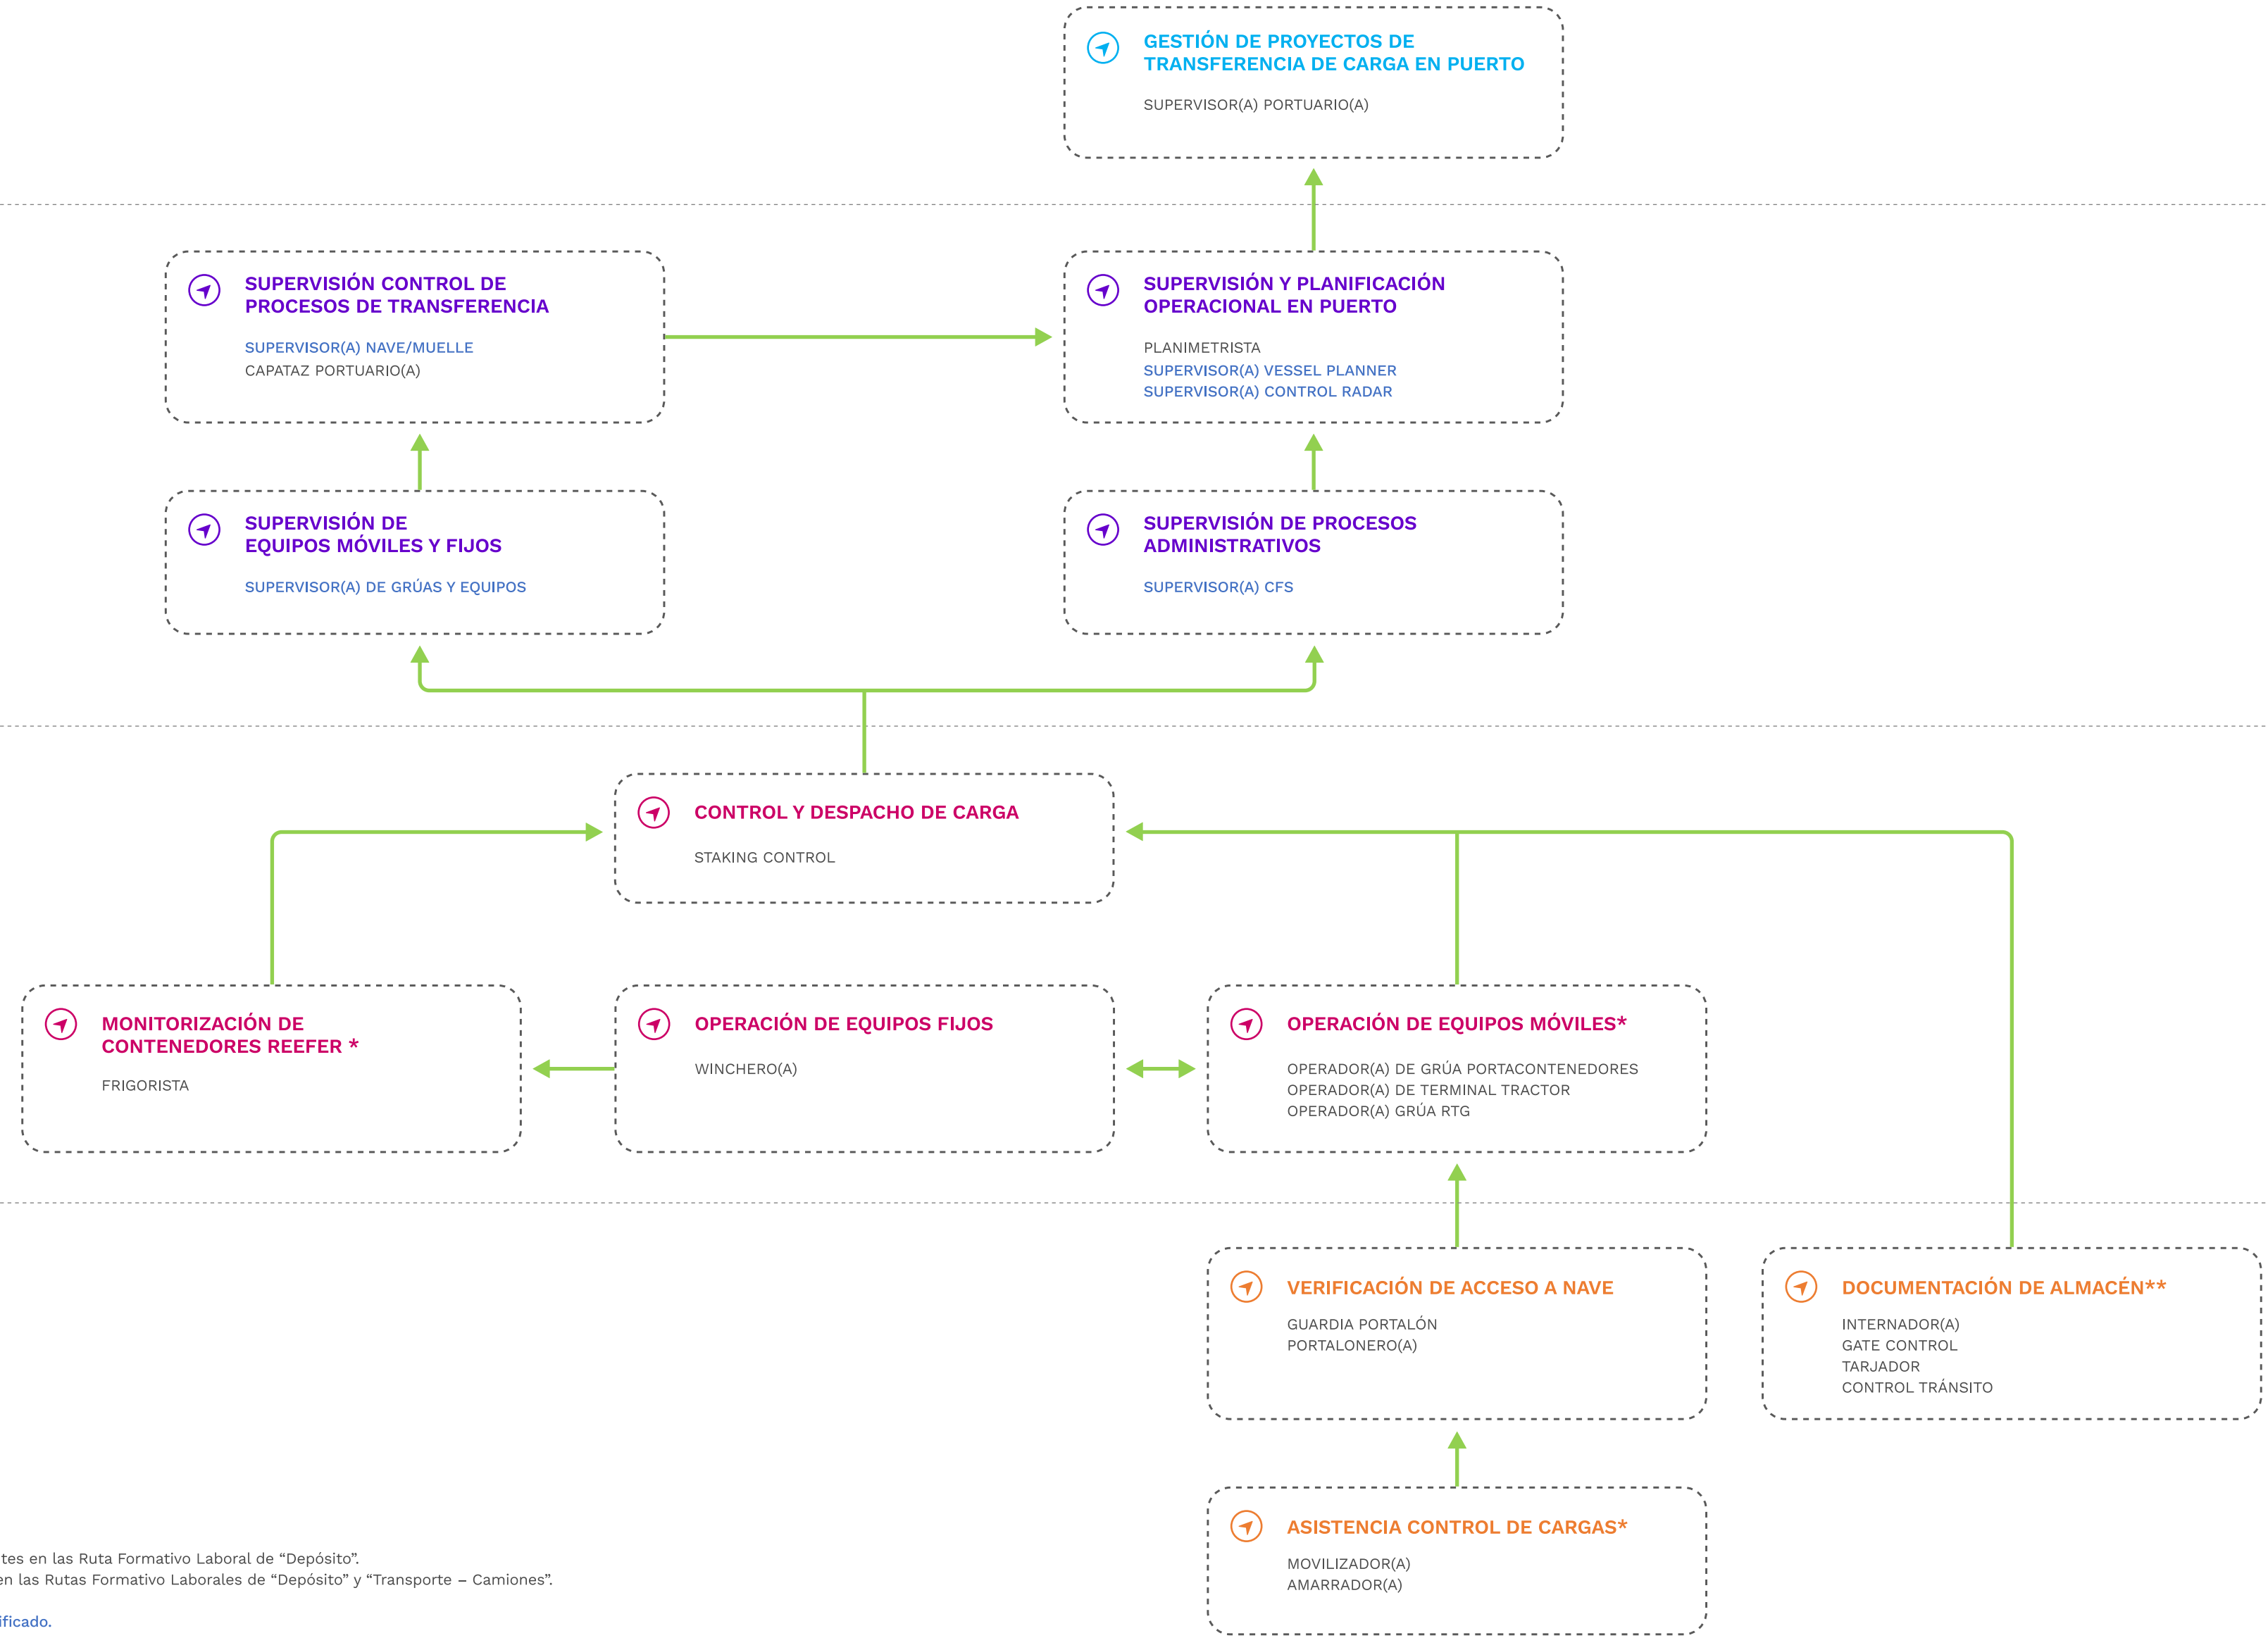

# Ruta Formativo-Laboral de Contenedores

## NIVEL MCTP

- 5**
- Título Profesional
  - Certificaciones equivalentes:
  - Certificación ChileValora Nivel 5
  - Certificación asociada a especializaciones u oficios especializados Nivel 5

- 4**
- Título Técnico Nivel Superior
  - Certificaciones equivalentes:
  - Certificación ChileValora Nivel 4
  - Certificación asociada a especializaciones u oficios especializados Nivel 4

- 3**
- Título Técnico de Nivel Medio
  - Certificaciones equivalentes:
  - Certificación ChileValora Nivel 3
  - Certificación asociada a Programas de Oficios Nivel 3

- 2**
- Certificaciones equivalentes:
  - Certificación ChileValora Nivel 2
  - Certificación asociada a Programas de Oficios Nivel 2